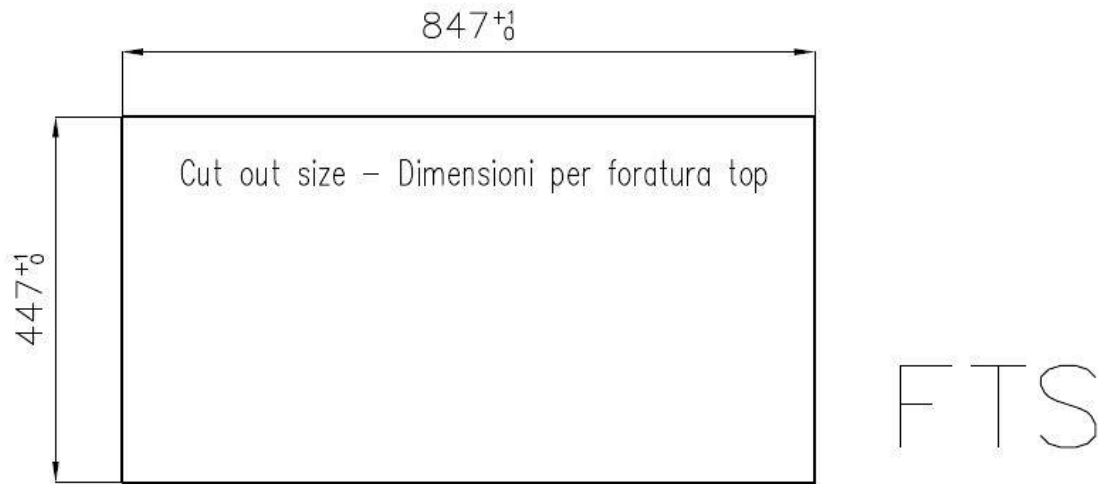

Lavello serie Quadra cod. 1218/050

ACCESORIOS OPCIONALES