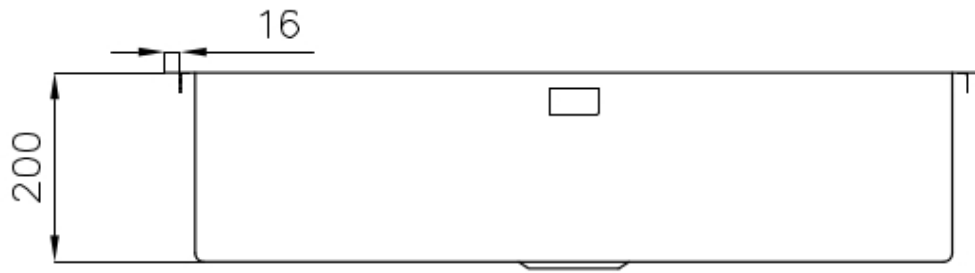

DETALLES

Acabado Foster cepillado

Borde Instalación Enrasado | FTS

Material Acero inoxidable AISI 304

Texture Cepillado en la línea

Base 90 cm

Dimensiones 864x464 mm

Dotaciones estándar Soportes de fijación, junta, desagüe, rebosadero y sifón, Caja de embalaje

Orificios Monomando Ningún orificio de serie

Hueco de encastre Ver hoja de datos técnicos

Escurridor No

Anchura 86 cm

Medida de la cubeta 800 x 400 mm

Número de cubetas 1 cubeta

Desagüe Desagüe 3.5 "

DIBUJOS TÉCNICOS