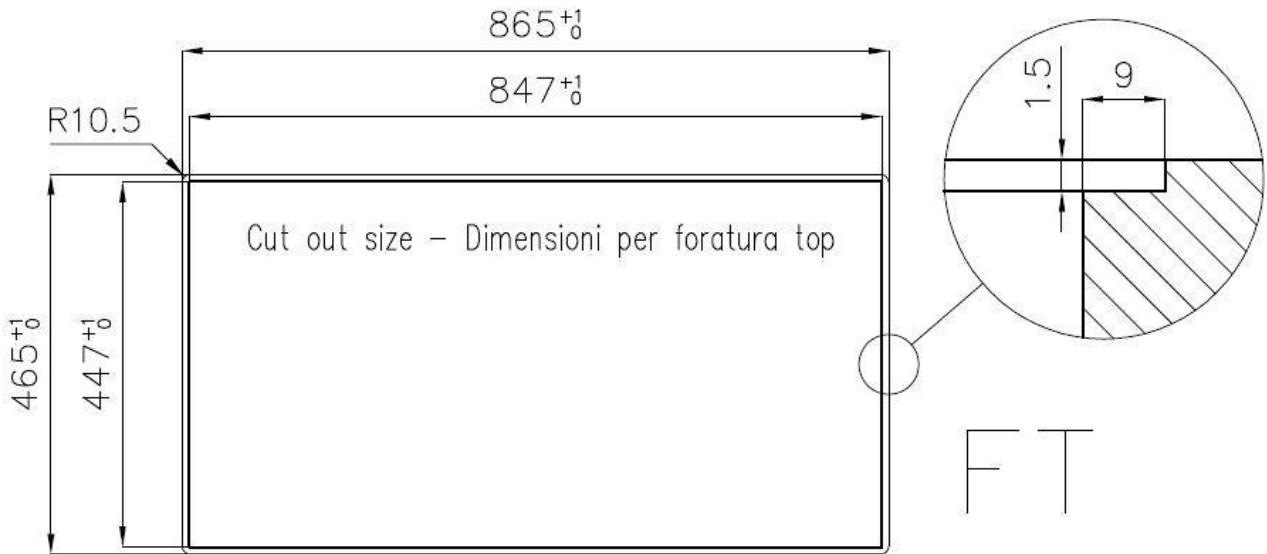

Lavello serie Quadra cod. 1218/050

ACCESORIOS OPCIONALES