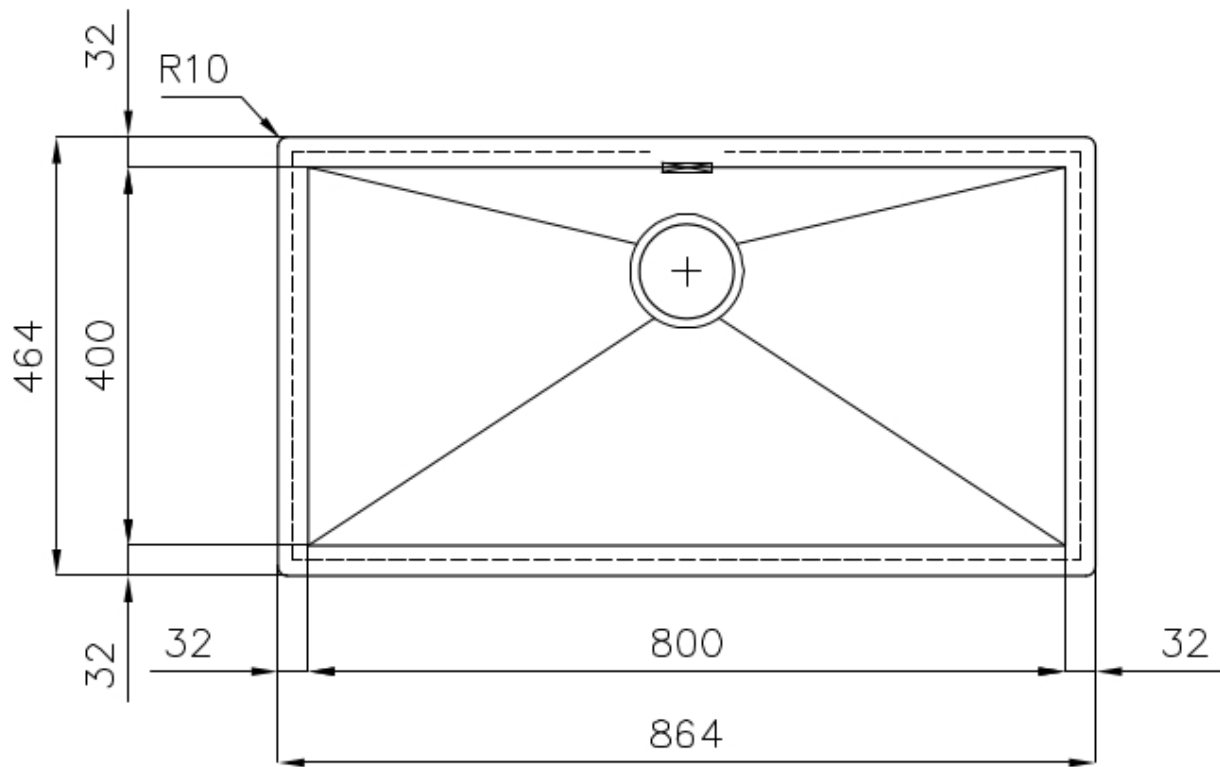

CUBETA QUADRA - RADIO 0/9

Las cubetas cuadradas de Foster tienen los bordes verticales perfectamente cuadrados, mientras que los del fondo de la cubeta tienen un pequeño radio de 9 mm que facilita las operaciones de limpieza.

DETALLES

Acabado Foster cepillado

Borde Instalación Enrasado | FTS

Material Acero inoxidable AISI 304

Texture Cepillado en la línea

Base 90 cm

Dimensiones 864x464 mm

Dotaciones estándar Soportes de fijación, junta, desagüe, rebosadero y sifón, Caja de embalaje

Orificios Monomando Ningún orificio de serie

Hueco de encastre Ver hoja de datos técnicos

Escurridor No

Anchura 86 cm

Medida de la cubeta 800 x 400 mm

Número de cubetas 1 cubeta

Desagüe Desagüe 3.5 "

DIBUJOS TÉCNICOS